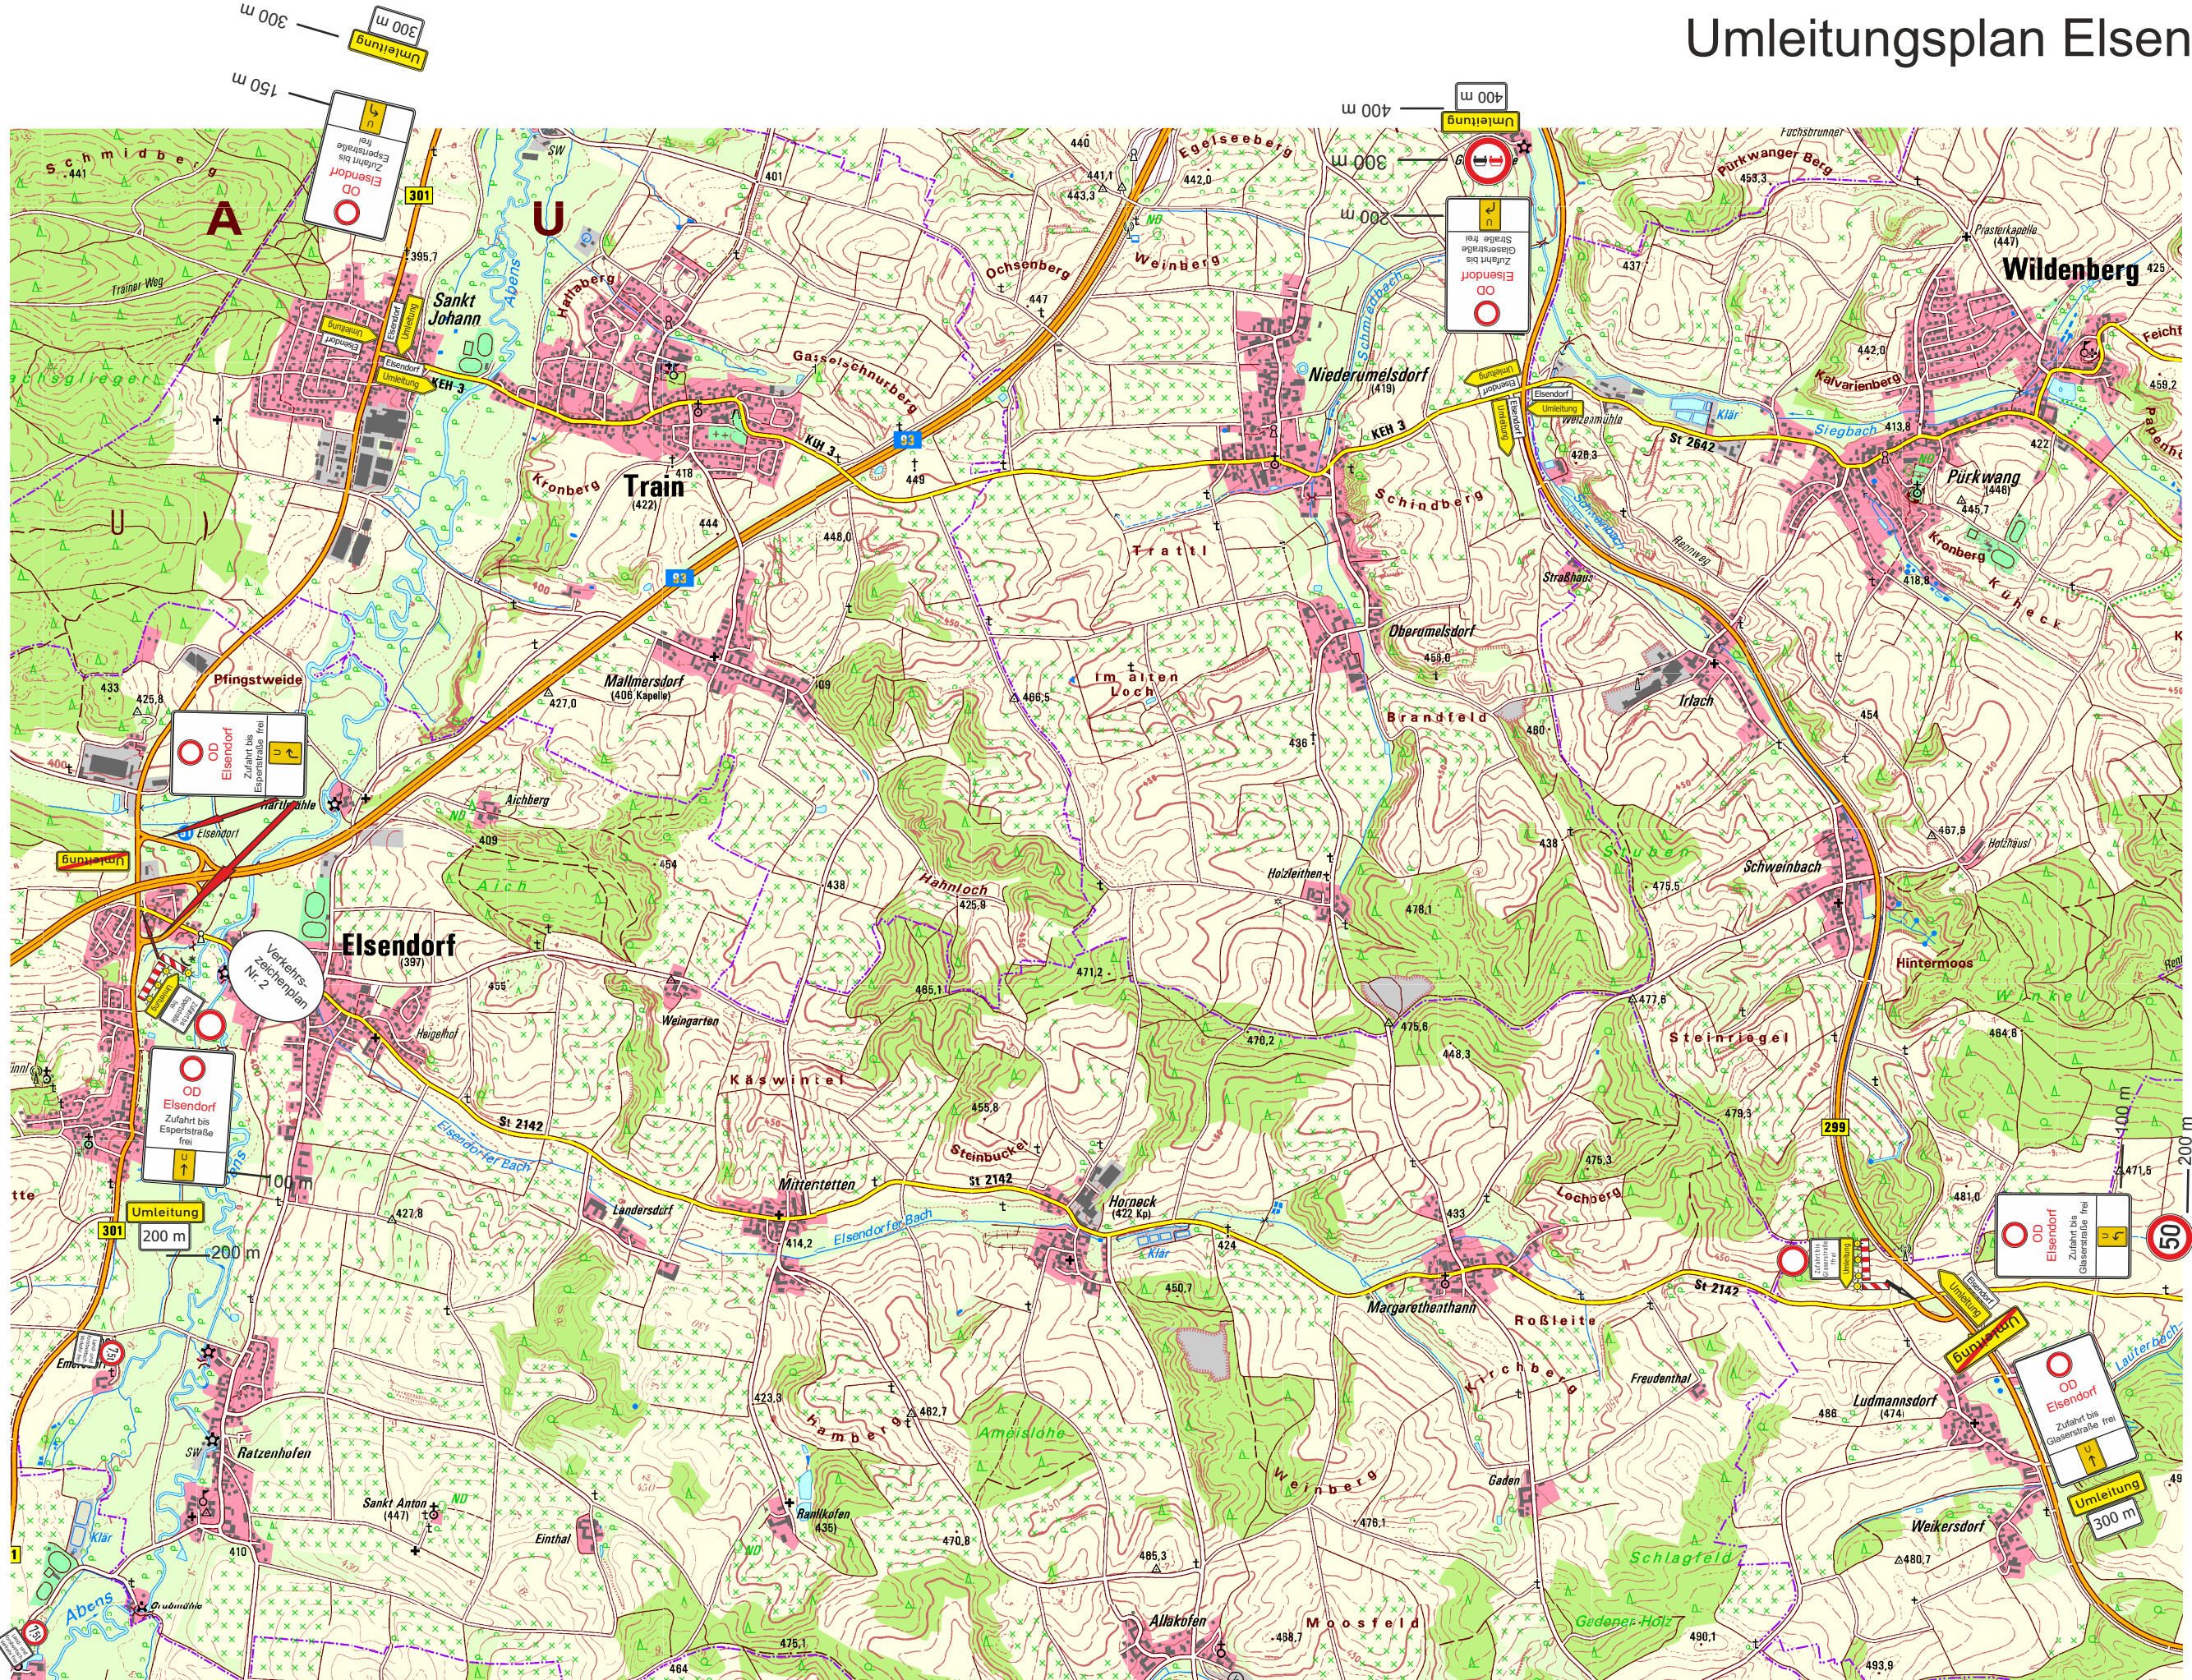

Umleitungsplan Elsendorf

Umleitung 300 m

Umleitung 150 m

Umleitung 400 m

Umleitung 300 m

Umleitung 200 m

Umleitung 300 m

Umleitung 200 m

Umleitung 200 m

Umleitung 300 m

Umleitung 400 m

Umleitung 300 m

200 m

300 m

400 m

Umleitung 400 m

Umleitung 300 m

Verkehrszeichenplan Nr. 2

Umleitung 200 m

Umleitung 200 m

Umleitung 300 m

Umleitung 400 m

Umleitung 300 m

50

70

Umleitung 400 m

Umleitung 300 m

Verkehrszeichenplan Nr. 2

Umleitung 200 m

Umleitung 200 m

Umleitung 300 m

Umleitung 400 m