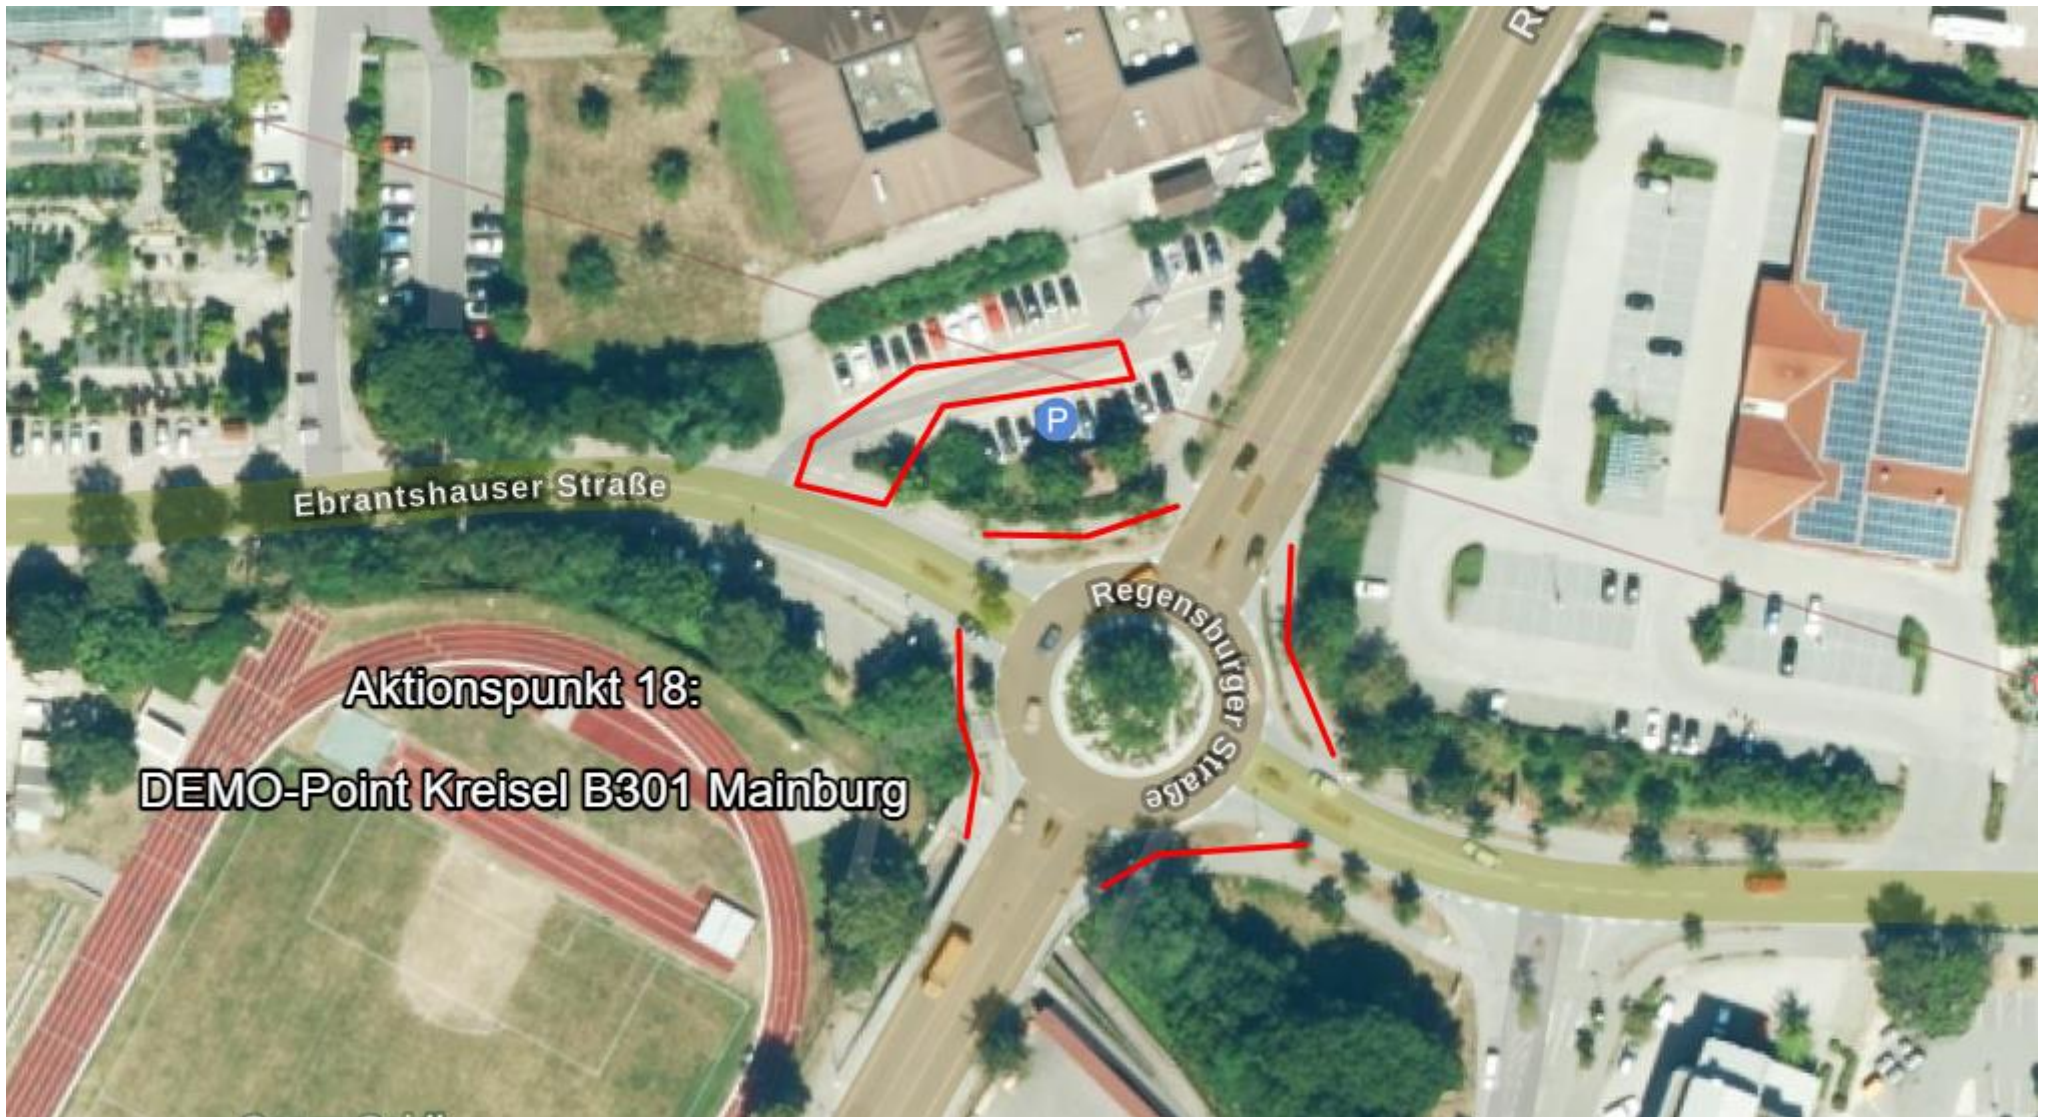

Aktionspunkt 18:

Ort: Kreisel B301 Ortsdurchfahrt Mainburg

Maßnahme: Protestaktion am Kreisel; keine direkte Verkehrsbehinderung; mit langsamen Verkehr ist trotzdem zu rechnen.