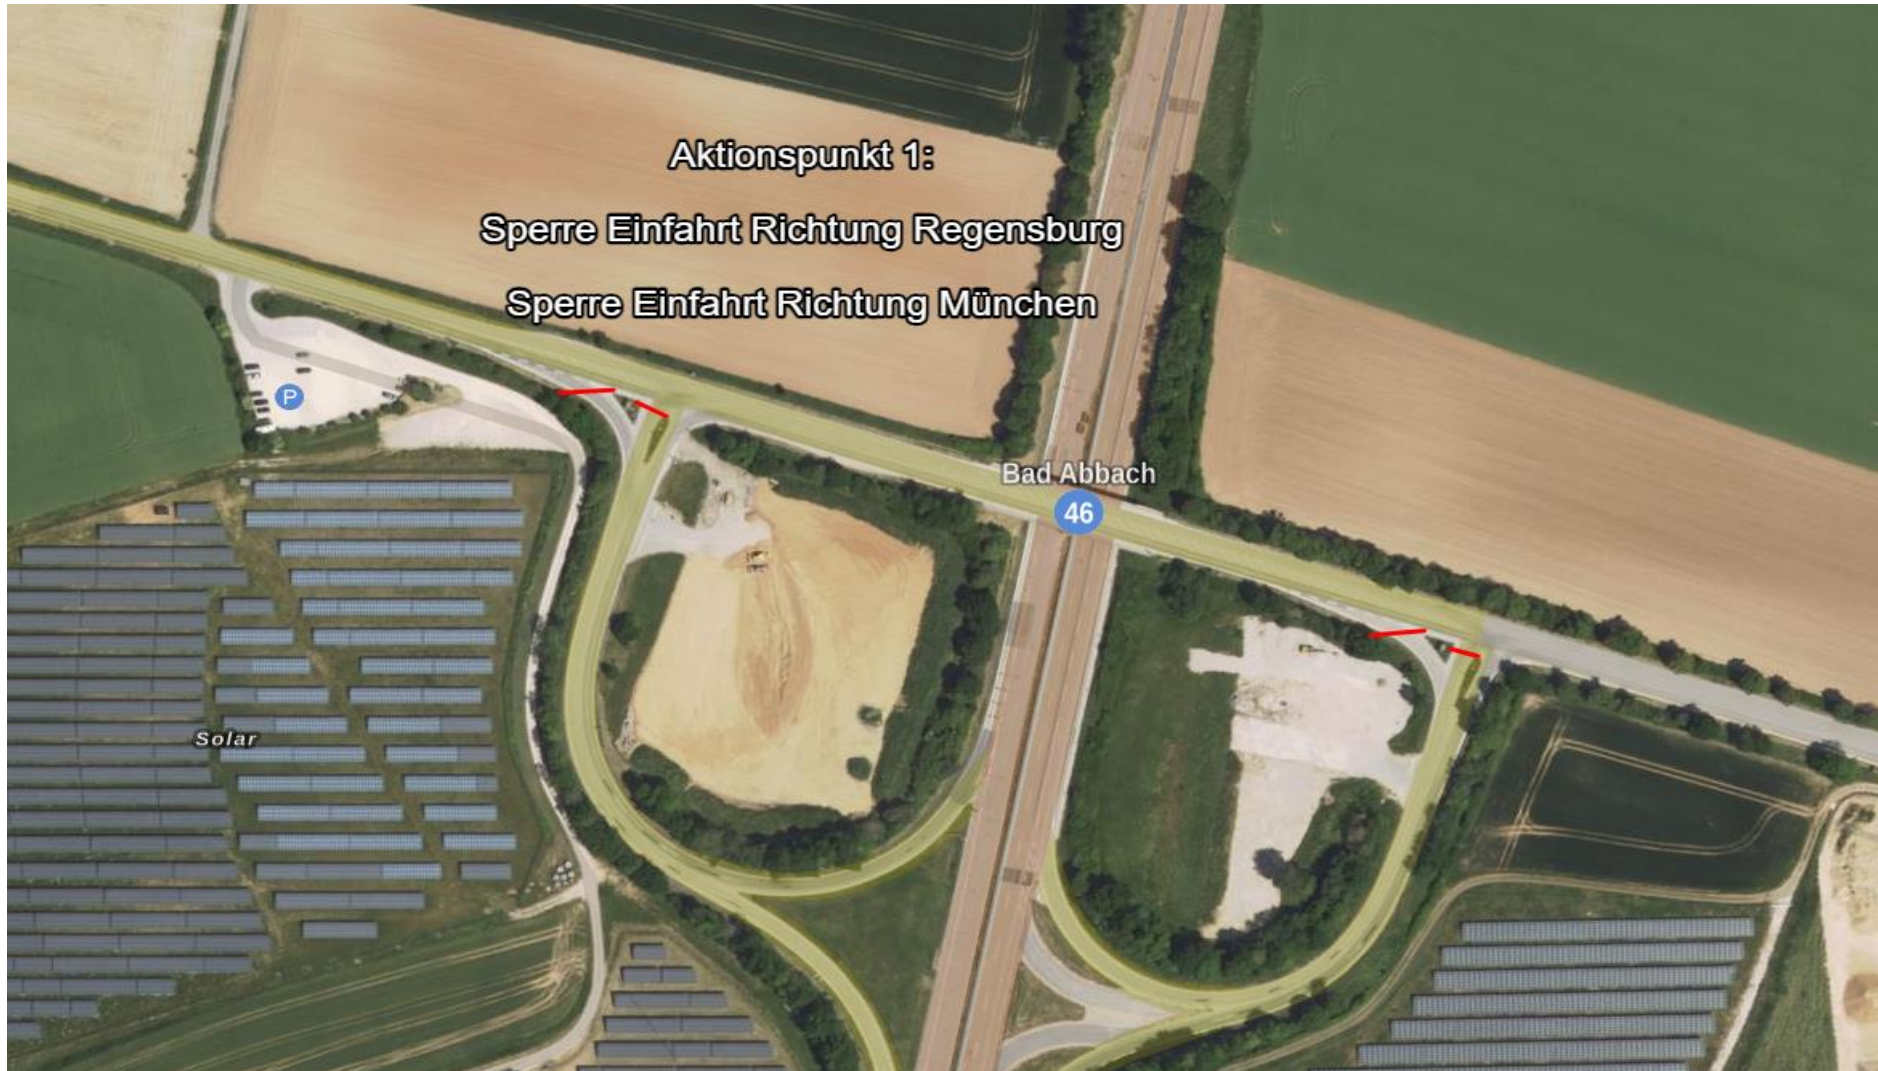

Aktionspunkt 1:

Ort: BAB A93 Abfahrt 46 Bad Abbach

Maßnahme: Sperrung Einfahrt Richtung Regensburg / Sperrung Einfahrt Richtung München

Aktionspunkt 2:

Ort: BAB A93 Abfahrt 48 Hausen

Maßnahme: Sperrung Einfahrt Richtung Regensburg / Sperrung Einfahrt Richtung München

Aktionspunkt 3:

Ort: BAB A93 Abfahrt 49 Abensberg

Maßnahme: Sperrung Einfahrt Richtung Regensburg / Sperrung Einfahrt Richtung München

Aktionspunkt 4:

Ort: BAB A93 Abfahrt 50 Siegenburg

Maßnahme: Sperrung Einfahrt Richtung Regensburg / Sperrung Einfahrt Richtung München

Aktionspunkt 5:

Ort: BAB A93 Abfahrt 51 Elsendorf

Maßnahme: Sperrung Einfahrt Richtung Regensburg / Sperrung Einfahrt Richtung München

Aktionspunkt 6:

Ort: BAB A93 Abfahrt 52 Aiglsbach

Maßnahme: Sperrung Einfahrt Richtung Regensburg / Sperrung Einfahrt Richtung München

Aktionspunkt 7:

Ort: BAB A93 Abfahrt 53 Mainburg

Maßnahme: Sperrung Einfahrt Richtung Regensburg / Sperrung Einfahrt Richtung München

Aktionspunkt 8:

Ort: B16 Abfahrt Hafen Saal an der Donau

Maßnahme: Sperrung Einfahrt Richtung Regensburg / Sperrung Einfahrt Richtung Ingolstadt