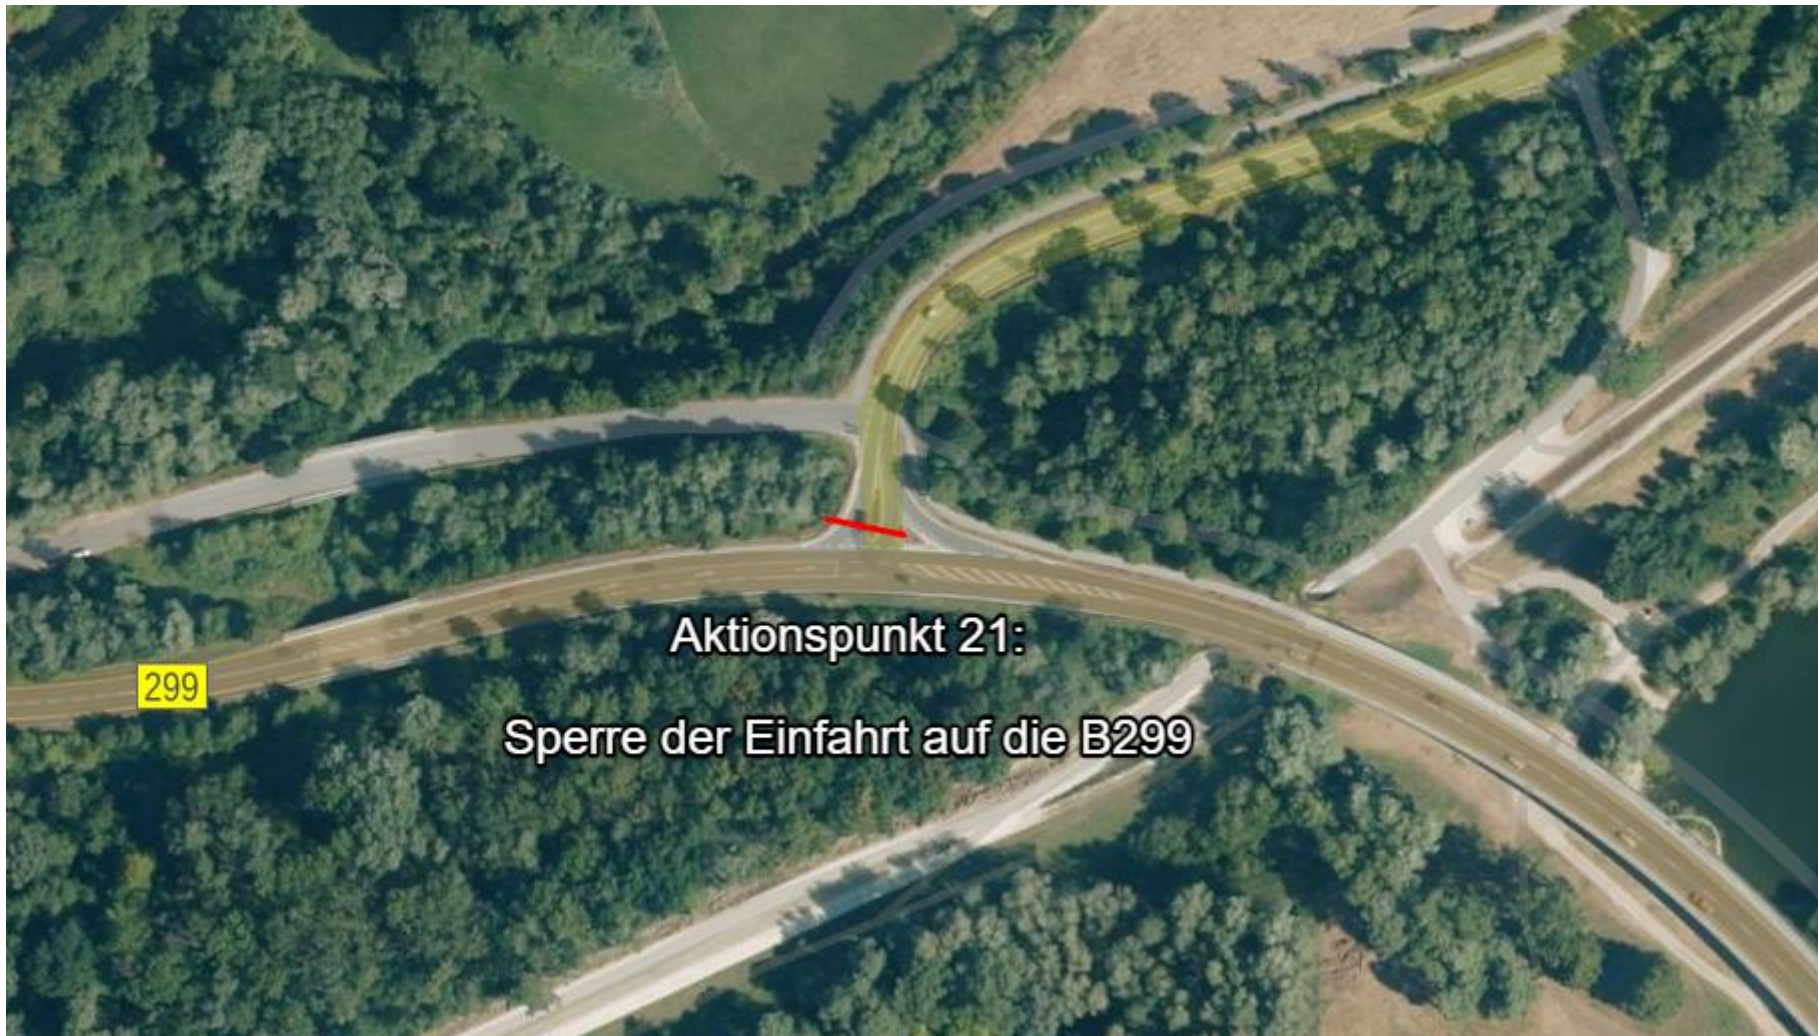

Aktionspunkt 1:

Ort: BAB A93 Abfahrt 46 Bad Abbach

Maßnahme: Sperrung Einfahrt Richtung Regensburg / Sperrung Einfahrt Richtung München

Aktionspunkt 2:

Ort: BAB A93 Abfahrt 48 Hausen

Maßnahme: Sperrung Einfahrt Richtung Regensburg / Sperrung Einfahrt Richtung München

Maßnahme: Protestfahrt mit langsamen landwirtschaftlichen Fahrzeugen – mit starken Verkehrsbehinderungen ist zu rechnen.

Aktionspunkt 20:

Ort: B299 Höhe Marching

Maßnahme: Sperrung der Ausfahrten aus Marching auf die B299 in beide Richtungen

Aktionspunkt 21:

Ort: B299 Abzweigung Irnsing

Maßnahme: Sperrung der Einfahrt auf die B299 aus Irnsing kommend

Aktionspunkt 22:

Ort: B299 Abfahrt Wöhr

Maßnahme: Sperrung der Einfahrt auf die B299 aus der Donaustraße kommend

Aktionspunkt 23:

Ort: B299 Höhe Raffineriestraße

Maßnahme: Sperrung der Einfahrt auf die B299 aus der Raffineriestraße kommend

Aktionspunkt 24:

Ort: Stadtgebiet Riedenburg + umliegende Hauptverkehrsstraßen