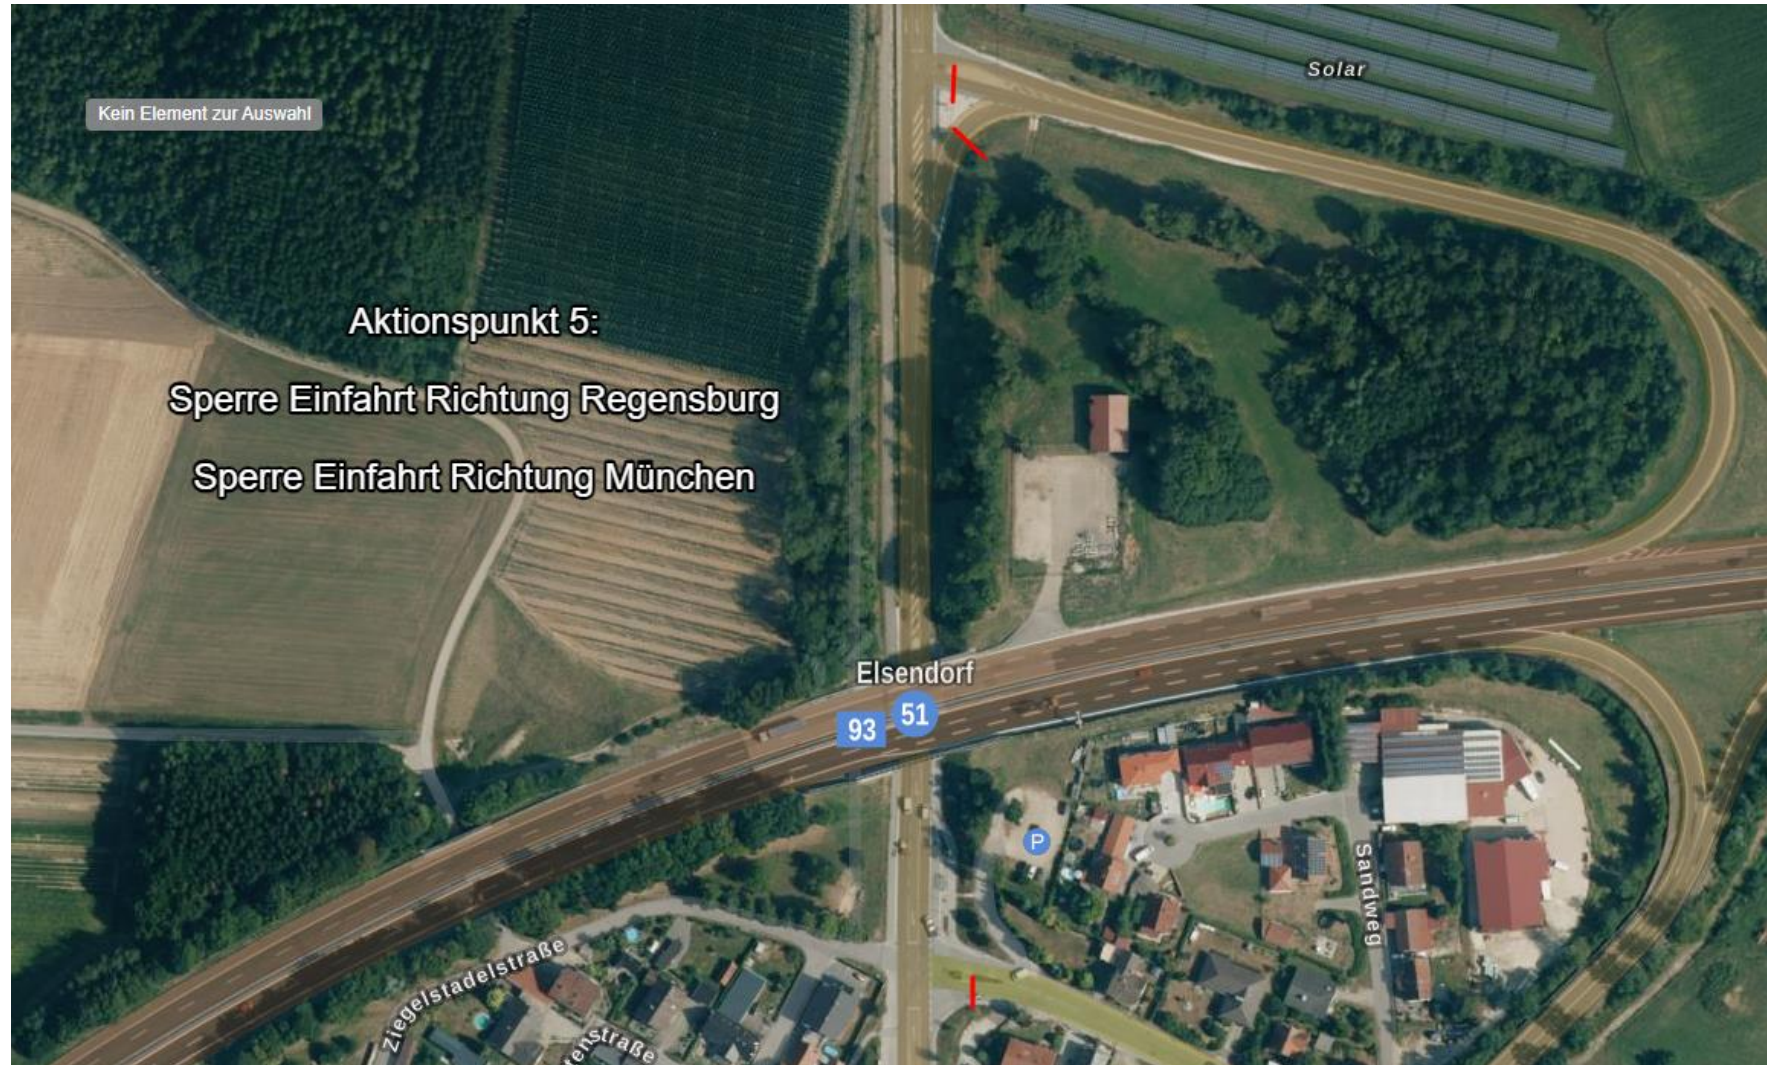

Aktionspunkt 1:

Ort: BAB A93 Abfahrt 46 Bad Abbach

Maßnahme: Sperrung Einfahrt Richtung Regensburg / Sperrung Einfahrt Richtung München

Aktionspunkt 2:

Ort: BAB A93 Abfahrt 48 Hausen

Maßnahme: Sperrung Einfahrt Richtung Regensburg / Sperrung Einfahrt Richtung München

Aktionspunkt 3:

Ort: BAB A93 Abfahrt 49 Abensberg

Maßnahme: Sperrung Einfahrt Richtung Regensburg / Sperrung Einfahrt Richtung München

Aktionspunkt 4:

Ort: BAB A93 Abfahrt 50 Siegenburg

Maßnahme: Sperrung Einfahrt Richtung Regensburg / Sperrung Einfahrt Richtung München

Aktionspunkt 5:

Ort: BAB A93 Abfahrt 51 Elsendorf

Maßnahme: Sperrung Einfahrt Richtung Regensburg / Sperrung Einfahrt Richtung München

Aktionspunkt 6:

Ort: BAB A93 Abfahrt 52 Aiglsbach

Maßnahme: Sperrung Einfahrt Richtung Regensburg / Sperrung Einfahrt Richtung München

Aktionspunkt 7:

Ort: BAB A93 Abfahrt 53 Mainburg

Maßnahme: Sperrung Einfahrt Richtung Regensburg / Sperrung Einfahrt Richtung München

Aktionspunkt 8:

Ort: B16 Abfahrt Hafen Saal an der Donau

Maßnahme: Sperrung Einfahrt Richtung Regensburg / Sperrung Einfahrt Richtung Ingolstadt