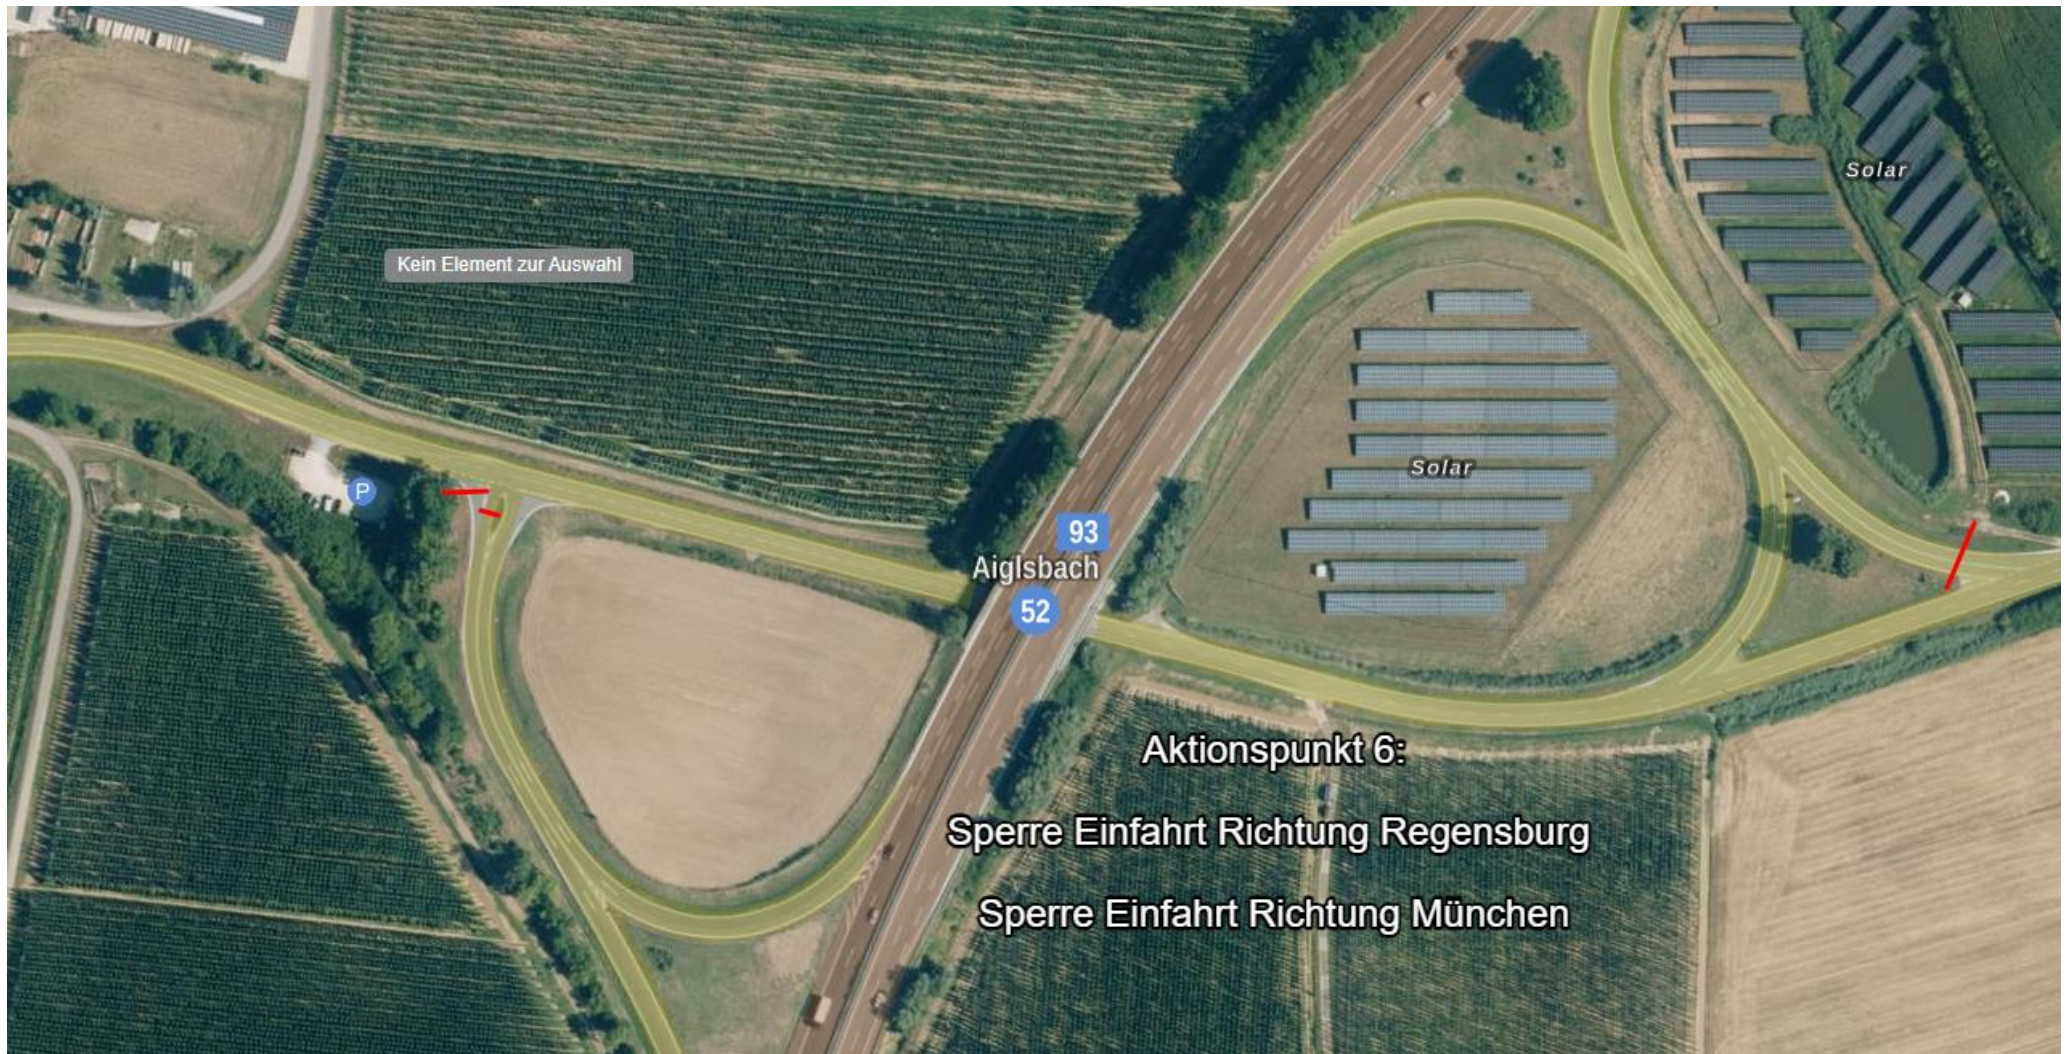

Aktionspunkt 1:

Ort: BAB A93 Abfahrt 46 Bad Abbach

Maßnahme: Sperrung Einfahrt Richtung Regensburg / Sperrung Einfahrt Richtung München

Aktionspunkt 2:

Ort: BAB A93 Abfahrt 48 Hausen

Maßnahme: Sperrung Einfahrt Richtung Regensburg / Sperrung Einfahrt Richtung München

Aktionspunkt 3:

Ort: BAB A93 Abfahrt 49 Abensberg

Maßnahme: Sperrung Einfahrt Richtung Regensburg / Sperrung Einfahrt Richtung München

Aktionspunkt 4:

Ort: BAB A93 Abfahrt 50 Siegenburg

Maßnahme: Sperrung Einfahrt Richtung Regensburg / Sperrung Einfahrt Richtung München

Aktionspunkt 5:

Ort: BAB A93 Abfahrt 51 Elsendorf

Maßnahme: Sperrung Einfahrt Richtung Regensburg / Sperrung Einfahrt Richtung München

Aktionspunkt 6:

Ort: BAB A93 Abfahrt 52 Aiglsbach

Maßnahme: Sperrung Einfahrt Richtung Regensburg / Sperrung Einfahrt Richtung München

Aktionspunkt 7:

Ort: BAB A93 Abfahrt 53 Mainburg

Maßnahme: Sperrung Einfahrt Richtung Regensburg / Sperrung Einfahrt Richtung München

Aktionspunkt 8:

Ort: B16 Abfahrt Hafen Saal an der Donau

Maßnahme: Sperrung Einfahrt Richtung Regensburg / Sperrung Einfahrt Richtung Ingolstadt