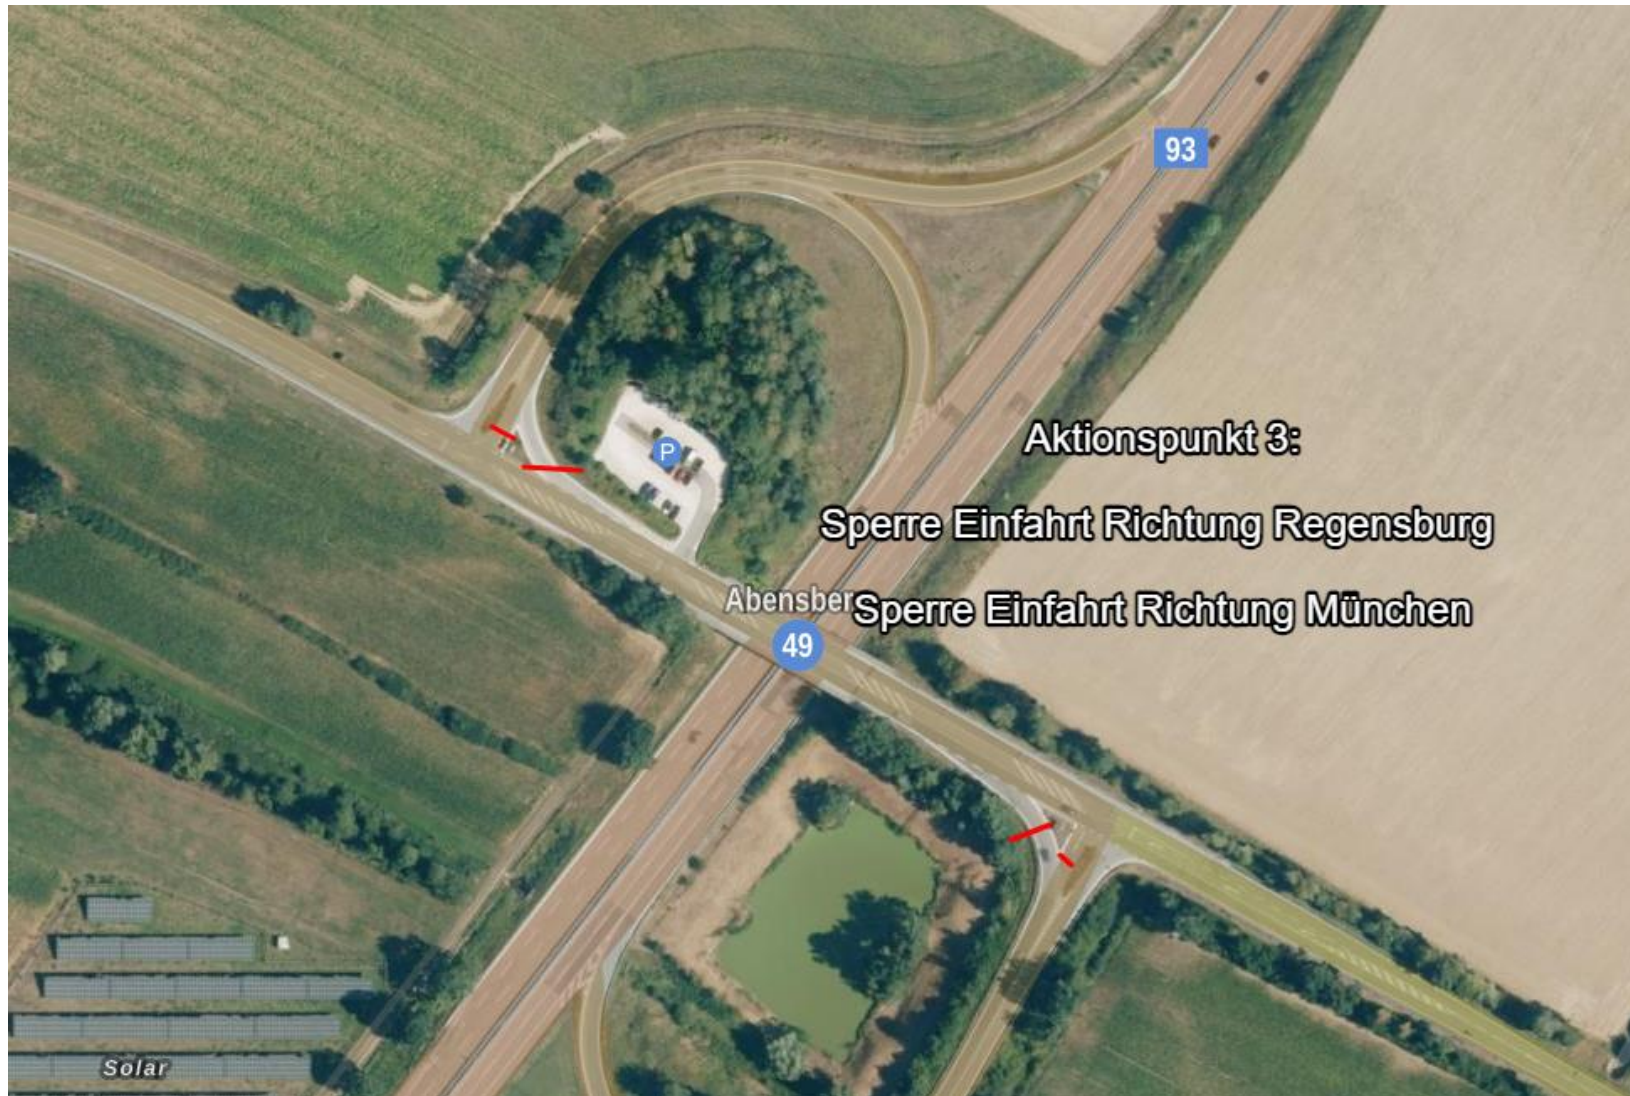

Aktionspunkt 1:

Ort: BAB A93 Abfahrt 46 Bad Abbach

Maßnahme: Sperrung Einfahrt Richtung Regensburg / Sperrung Einfahrt Richtung München

Aktionspunkt 2:

Ort: BAB A93 Abfahrt 48 Hausen

Maßnahme: Sperrung Einfahrt Richtung Regensburg / Sperrung Einfahrt Richtung München

Aktionspunkt 3:

Ort: BAB A93 Abfahrt 49 Abensberg

Maßnahme: Sperrung Einfahrt Richtung Regensburg / Sperrung Einfahrt Richtung München

Aktionspunkt 4:

Ort: BAB A93 Abfahrt 50 Siegenburg

Maßnahme: Sperrung Einfahrt Richtung Regensburg / Sperrung Einfahrt Richtung München

Aktionspunkt 5:

Ort: BAB A93 Abfahrt 51 Elsendorf

Maßnahme: Sperrung Einfahrt Richtung Regensburg / Sperrung Einfahrt Richtung München

Aktionspunkt 6:

Ort: BAB A93 Abfahrt 52 Aiglsbach

Maßnahme: Sperrung Einfahrt Richtung Regensburg / Sperrung Einfahrt Richtung München

Aktionspunkt 7:

Ort: BAB A93 Abfahrt 53 Mainburg

Maßnahme: Sperrung Einfahrt Richtung Regensburg / Sperrung Einfahrt Richtung München

Aktionspunkt 8:

Ort: B16 Abfahrt Hafen Saal an der Donau

Maßnahme: Sperrung Einfahrt Richtung Regensburg / Sperrung Einfahrt Richtung Ingolstadt