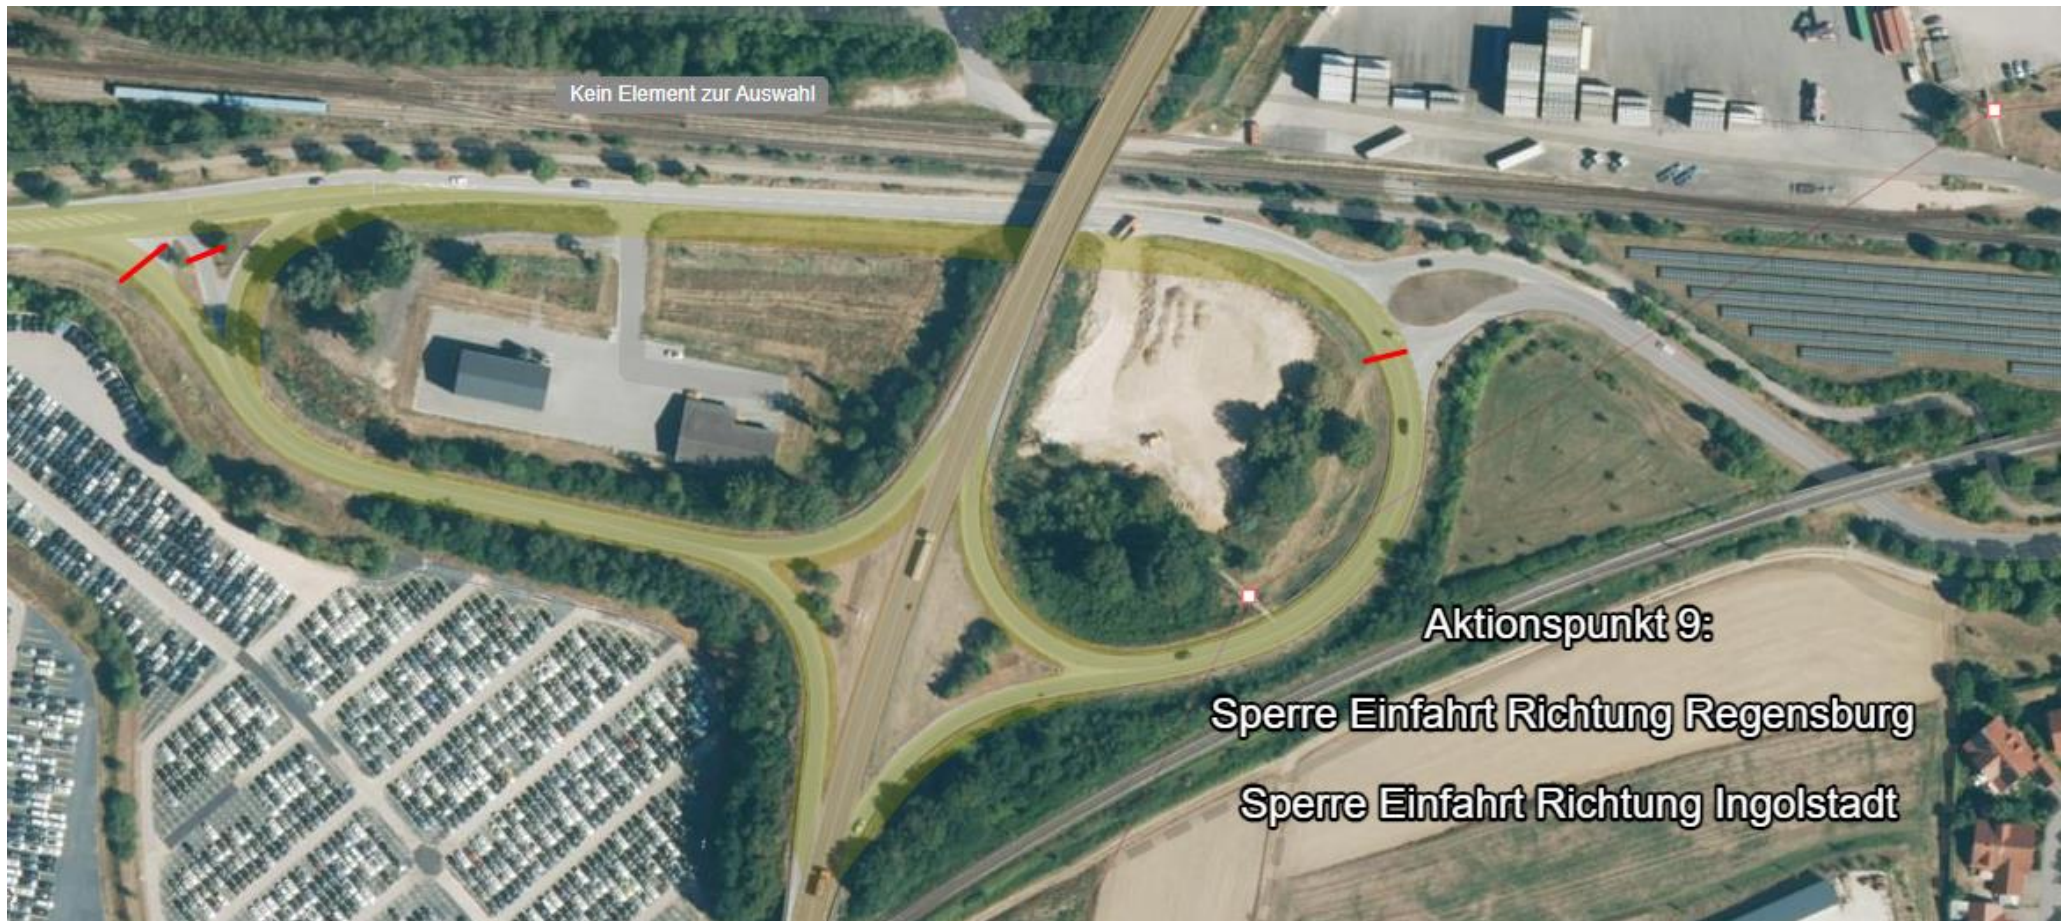

Aktionspunkt 9:

Ort: B16 Abfahrt Südchemie Saal an der Donau

Maßnahme: Sperrung Einfahrt Richtung Regensburg / Sperrung Einfahrt Richtung Ingolstadt