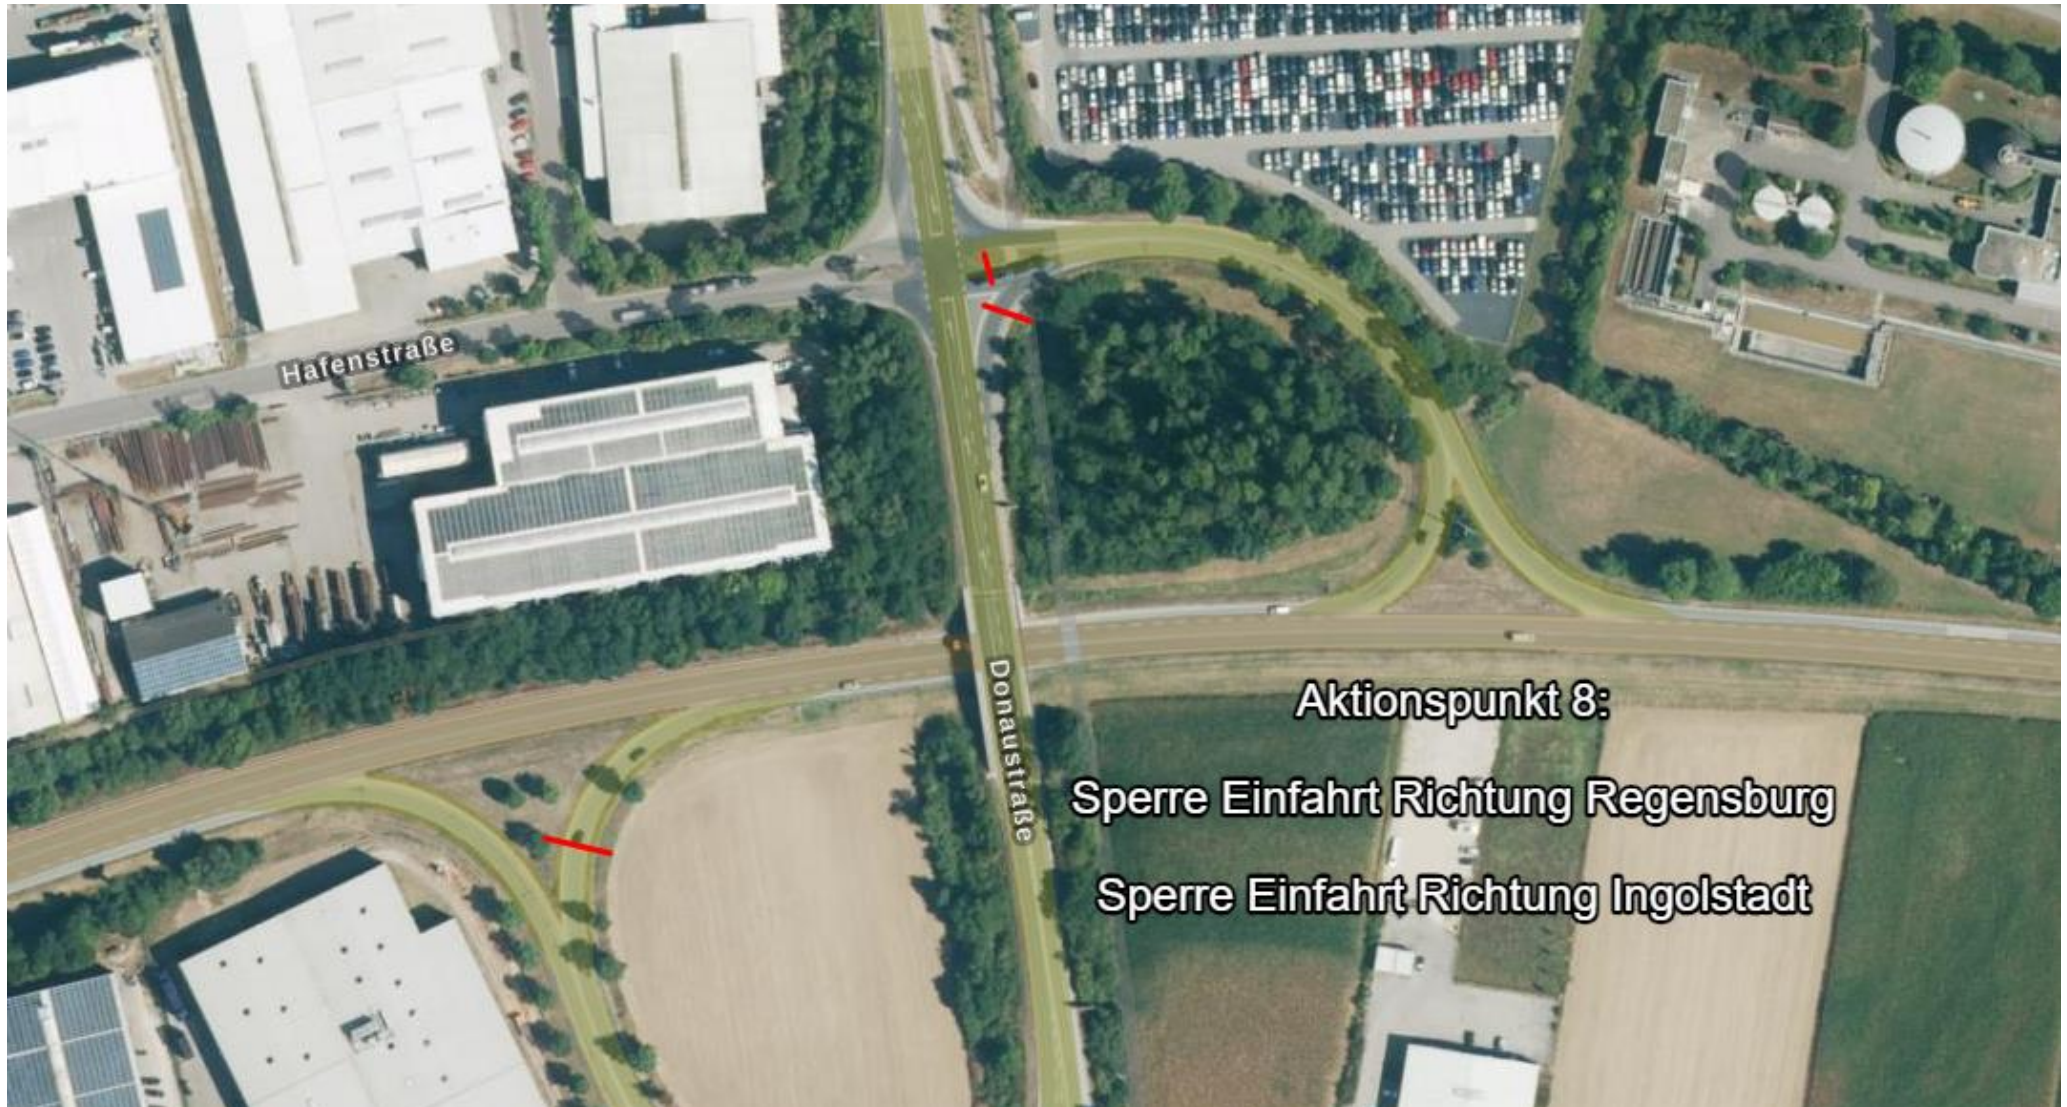

Aktionspunkt 1:

Ort: BAB A93 Abfahrt 46 Bad Abbach

Maßnahme: Sperrung Einfahrt Richtung Regensburg / Sperrung Einfahrt Richtung München

Aktionspunkt 2:

Ort: BAB A93 Abfahrt 48 Hausen

Maßnahme: Sperrung Einfahrt Richtung Regensburg / Sperrung Einfahrt Richtung München

Aktionspunkt 3:

Ort: BAB A93 Abfahrt 49 Abensberg

Maßnahme: Sperrung Einfahrt Richtung Regensburg / Sperrung Einfahrt Richtung München

Aktionspunkt 4:

Ort: BAB A93 Abfahrt 50 Siegenburg

Maßnahme: Sperrung Einfahrt Richtung Regensburg / Sperrung Einfahrt Richtung München

Aktionspunkt 5:

Ort: BAB A93 Abfahrt 51 Elsendorf

Maßnahme: Sperrung Einfahrt Richtung Regensburg / Sperrung Einfahrt Richtung München

Aktionspunkt 6:

Ort: BAB A93 Abfahrt 52 Aiglsbach

Maßnahme: Sperrung Einfahrt Richtung Regensburg / Sperrung Einfahrt Richtung München

Aktionspunkt 7:

Ort: BAB A93 Abfahrt 53 Mainburg

Maßnahme: Sperrung Einfahrt Richtung Regensburg / Sperrung Einfahrt Richtung München

Aktionspunkt 8:

Ort: B16 Abfahrt Hafen Saal an der Donau

Maßnahme: Sperrung Einfahrt Richtung Regensburg / Sperrung Einfahrt Richtung Ingolstadt