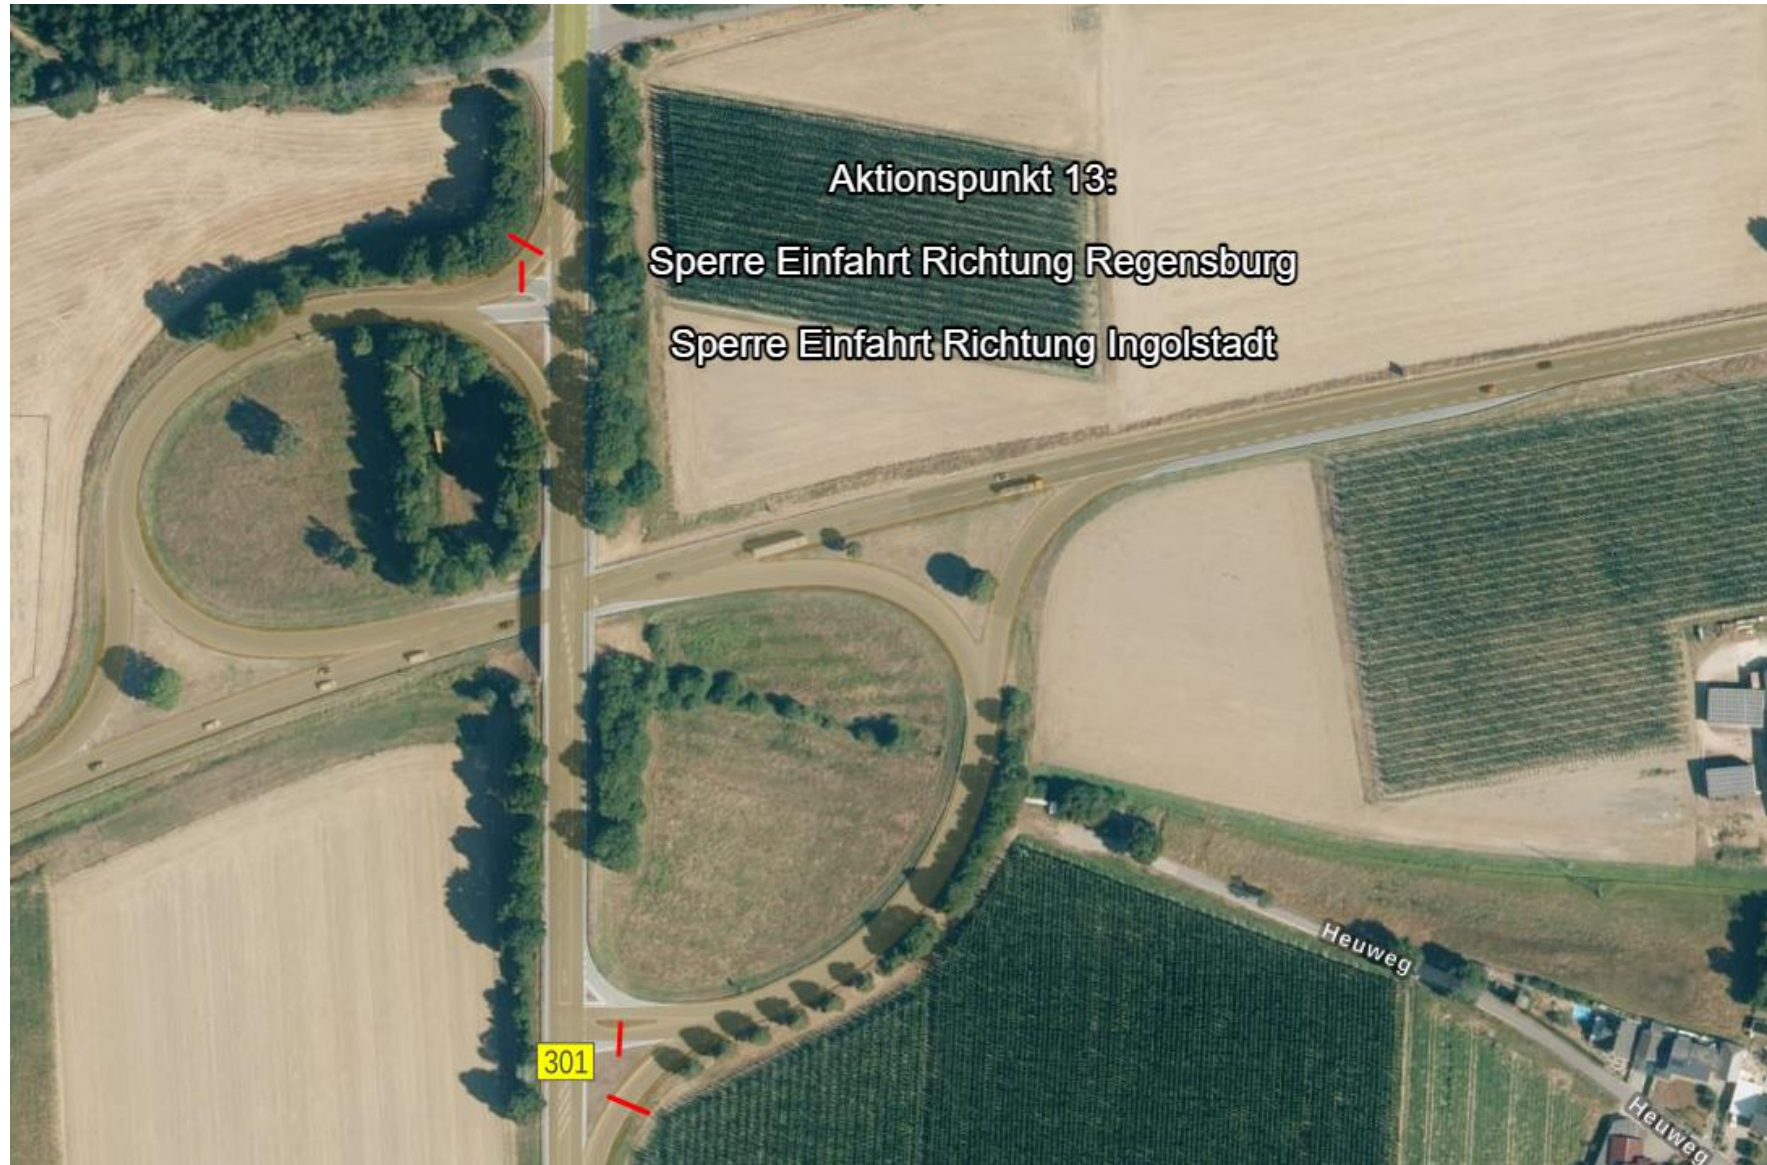

Aktionspunkt 1:

Ort: BAB A93 Abfahrt 46 Bad Abbach

Maßnahme: Sperrung Einfahrt Richtung Regensburg / Sperrung Einfahrt Richtung München

Aktionspunkt 2:

Ort: BAB A93 Abfahrt 48 Hausen

Maßnahme: Sperrung Einfahrt Richtung Regensburg / Sperrung Einfahrt Richtung München

Maßnahme: Sperrung Einfahrt Richtung Regensburg / Sperrung Einfahrt Richtung Ingolstadt

Aktionspunkt 11:

Ort: B16 Abfahrt Reißing

Maßnahme: Sperrung Einfahrt Richtung Regensburg / Sperrung Einfahrt Richtung Ingolstadt

Aktionspunkt 12:

Ort: B16 Abfahrt Abensberg / Offenstetten

Maßnahme: Sperrung Einfahrt Richtung Regensburg / Sperrung Einfahrt Richtung Ingolstadt

Aktionspunkt 13:

Ort: B16 Abfahrt Abensberg / B301

Maßnahme: Sperrung Einfahrt Richtung Regensburg / Sperrung Einfahrt Richtung Ingolstadt

Aktionspunkt 14:

Ort: B16 Abfahrt Neustadt / B299

Maßnahme: Sperrung Einfahrt Richtung Regensburg / Sperrung Einfahrt Richtung Ingolstadt

Aktionspunkt 15:

Ort: B16 Abfahrt Neustadt / Mühlhausen

Maßnahme: Sperrung Einfahrt Richtung Regensburg / Sperrung Einfahrt Richtung Ingolstadt