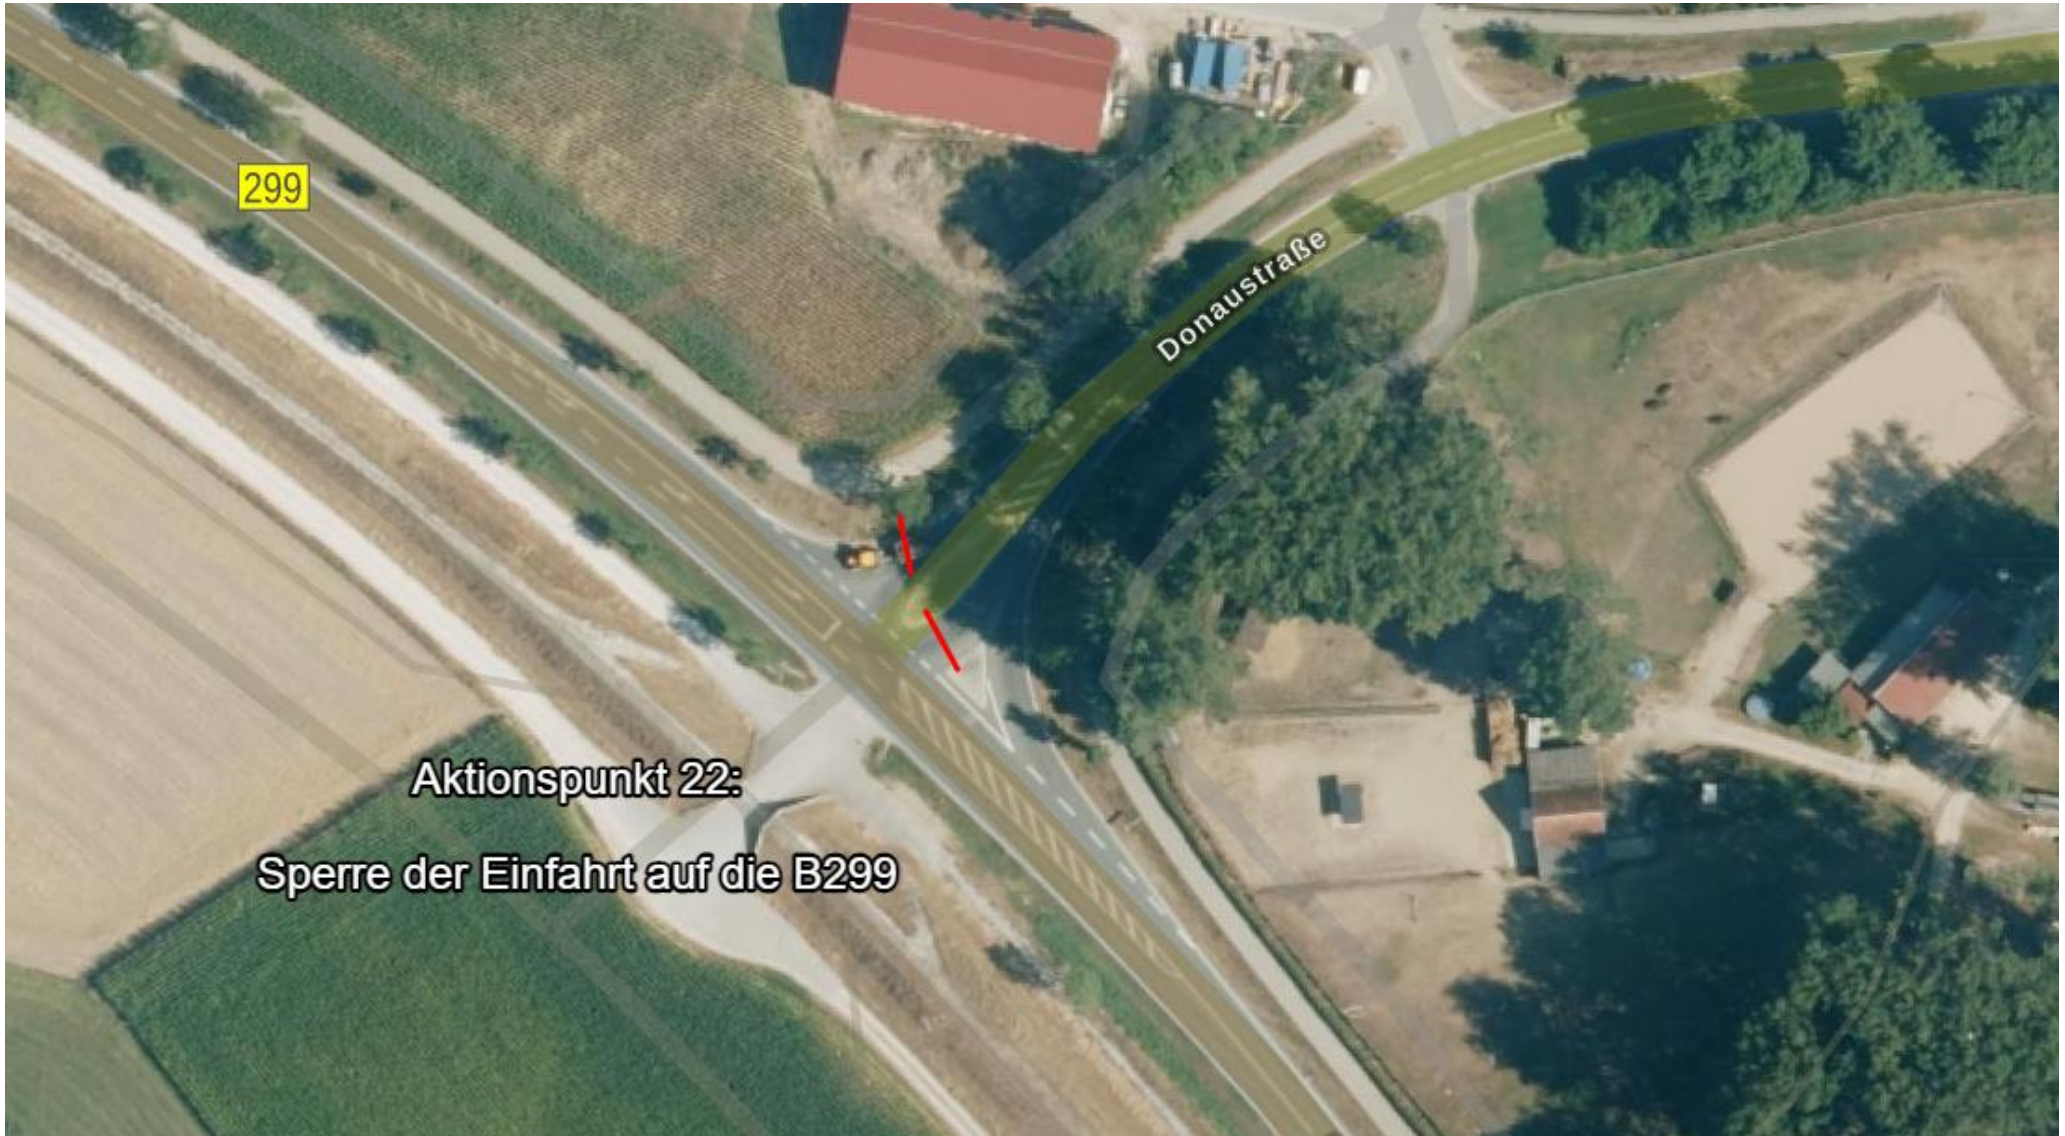

Aktionspunkt 1:

Ort: BAB A93 Abfahrt 46 Bad Abbach

Maßnahme: Sperrung Einfahrt Richtung Regensburg / Sperrung Einfahrt Richtung München

Aktionspunkt 2:

Ort: BAB A93 Abfahrt 48 Hausen

Maßnahme: Sperrung Einfahrt Richtung Regensburg / Sperrung Einfahrt Richtung München

Maßnahme: Protestfahrt mit langsamen landwirtschaftlichen Fahrzeugen – mit starken Verkehrsbehinderungen ist zu rechnen.

Aktionspunkt 20:

Ort: B299 Höhe Marching

Maßnahme: Sperrung der Ausfahrten aus Marching auf die B299 in beide Richtungen

Aktionspunkt 21:

Ort: B299 Abzweigung Irnsing

Maßnahme: Sperrung der Einfahrt auf die B299 aus Irnsing kommend

Aktionspunkt 22:

Ort: B299 Abfahrt Wöhr

Maßnahme: Sperrung der Einfahrt auf die B299 aus der Donaustraße kommend

Aktionspunkt 23:

Ort: B299 Höhe Raffineriestraße

Maßnahme: Sperrung der Einfahrt auf die B299 aus der Raffineriestraße kommend

Aktionspunkt 24:

Ort: Stadtgebiet Riedenburg + umliegende Hauptverkehrsstraßen