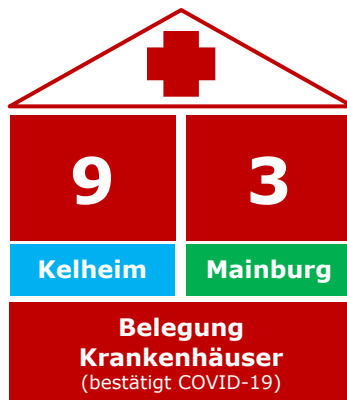

Coronavirus

Fallzahlen – Stand: Ablauf 23.11.2020 16 Uhr

Quelle: Bayerisches Landesamt für Gesundheit und Lebensmittelsicherheit (LGL), Stand 23.11.2020, 08.00 Uhr.

+11

Neu ermittelte positive Personen

4013

Kontaktpersonen

1458

Infizierte (Zahl seit Beginn der Corona-Infektionen)

1262

Genesene und aus Quarantäne entlassene Personen

37

Todesfälle

Gemeinden	Aktive Fälle	Gemeinde	Aktive Fälle
Abensberg	13	Langquaid	1
Aiglsbach	-	Mainburg	38
Attenhofen	1	Neustadt a. d. Do.	30
Bad Abbach	6	Painten	1
Biburg	-	Riedenburg	14
Elsendorf	2	Rohr i. NB	3
Essing	-	Saal a. d. Do.	15
Hausen	2	Siegenburg	4
Herrngiersdorf	-	Teugn	6
Ihrlerstein	2	Train	1
Kelheim	19	Volkenschwand	1
Kirchdorf	-	Wildenberg	-