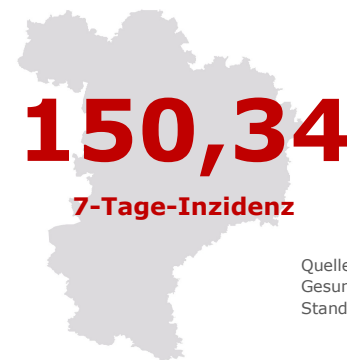

Coronavirus

Fallzahlen – Stand: Ablauf 23.11.2020 16 Uhr

Quelle: Bayerisches Landesamt für Gesundheit und Lebensmittelsicherheit (LGL), Stand 23.11.2020, 08.00 Uhr.

+11

Neu ermittelte positive Personen

4013

Kontaktpersonen

1458

Infizierte (Zahl seit Beginn der Corona-Infektionen)

1262

Genesene und aus Quarantäne entlassene Personen

37

Todesfälle

Gemeinden	Aktive Fälle	Gemeinde	Aktive Fälle
Abensberg	13	Langquaid	1
Aiglsbach	-	Mainburg	38
Attenhofen	1	Neustadt a. d. Do.	30
Bad Abbach	6	Painten	1
Biburg	-	Riedenburg	14
Elsendorf	2	Rohr i. NB	3
Essing	-	Saal a. d. Do.	15
Hausen	2	Siegenburg	4
Herrngiersdorf	-	Teugn	6
Ihrlerstein	2	Train	1
Kelheim	19	Volkenschwand	1
Kirchdorf	-	Wildenberg	-