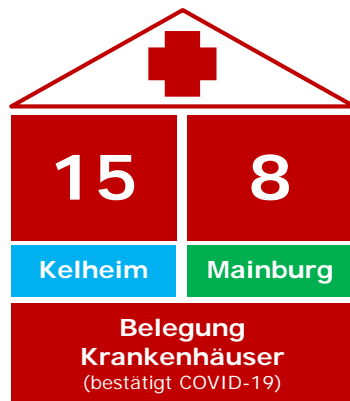

Coronavirus

Fallzahlen – Stand: Ablauf 15.12.2020 16 Uhr

Quelle: Robert-Koch-Institut

Stand: 16.12.2020, 0 Uhr

+ 23 **24h** Neu ermittelte positive Personen

5614 Kontaktpersonen

1974 Infizierte (Zahl seit Beginn der Corona-Infektionen)

1765 Genesene und aus Quarantäne entlassene Personen

39 Todesfälle

Gemeinden	Aktive Fälle	Gemeinde	Aktive Fälle
Abensberg	26	Langquaid	2
Aiglsbach	4	Mainburg	40
Attenhofen	-	Neustadt a. d. Do.	13
Bad Abbach	22	Painten	3
Biburg	2	Riedenburg	3
Elsendorf	9	Rohr i. NB	5
Essing	1	Saal a. d. Do.	6
Hausen	1	Siegenburg	1
Herrngiersdorf	1	Teugn	2
Ihrlerstein	4	Train	1
Kelheim	20	Volkenschwand	2
Kirchdorf	-	Wildenberg	2